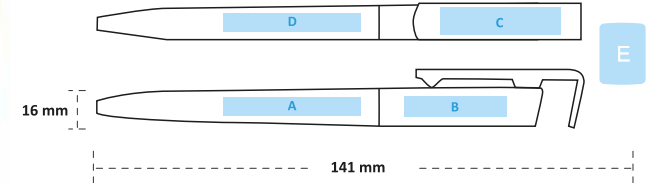

PAKETLEME BİLGİLERİ

- 📦 Koli İçi Adet : 2.000
- 📦 İç Paket Adet : 100
- 📦 Koli Ölçüleri : 53x34x32 cm
- 📦 Koli Ağırlığı : 18.45 Kg.

Yeni Ürün