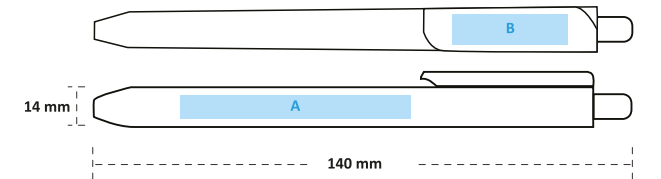

Yeni Ürün

PAKETLEME BİLGİLERİ

- 📦 Koli İçi Adet : 2.000
- 📦 İç Paket Adet : 100
- 📦 Koli Ölçüleri : 53x34x32 cm
- 📦 Koli Ağırlığı : 18.65 Kg.

BASKI ÖLÇÜLERİ

- A : 6x60mm Uv & Tampon Baskı ► B : 8x30mm Uv & Tampon Baskı