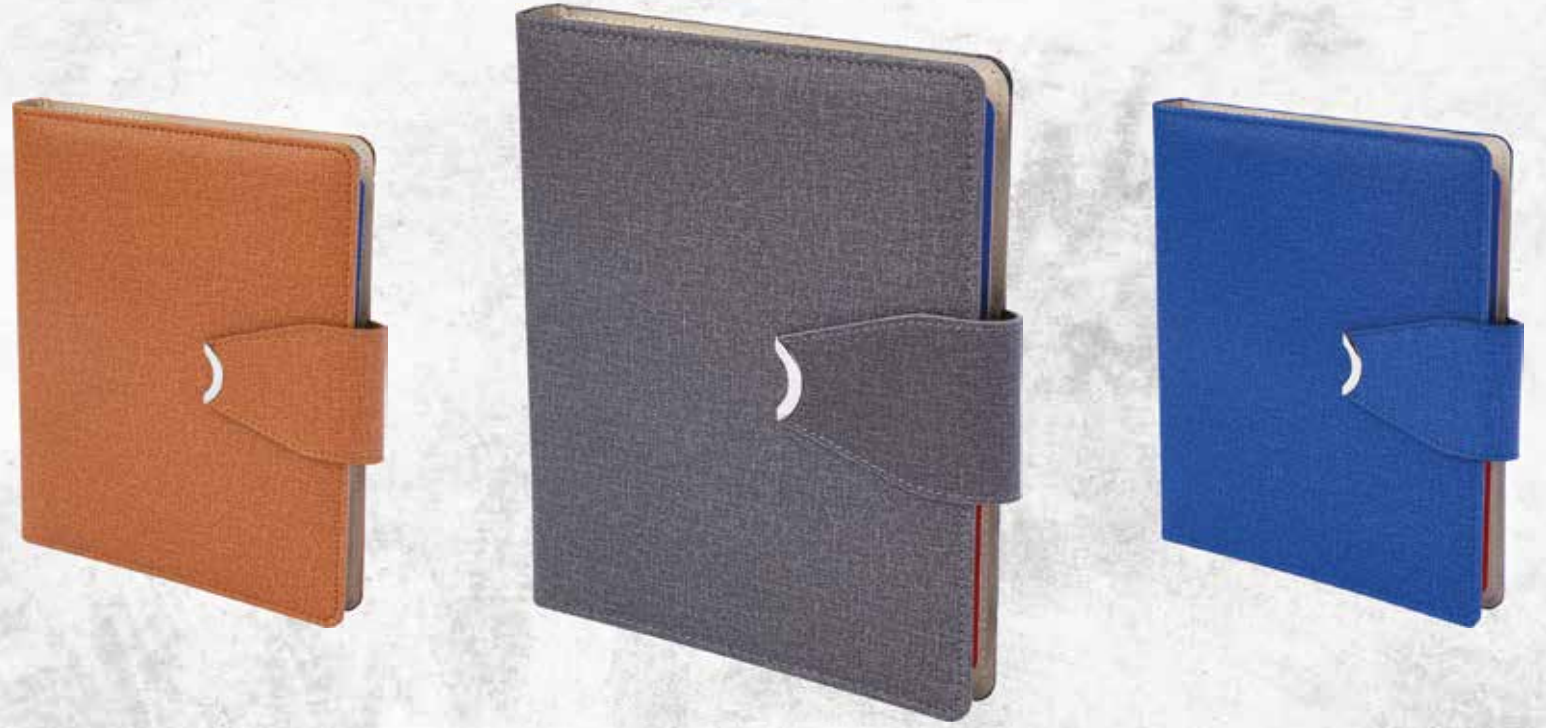

► 21400

Organizer Ajanda

- Ebat: 17x23 cm
- Termo Deri
- Metal & Manyetik Kilit
- Hesap Makinesi
- Kartvizitlik
- 70 gr. Ivory Kağıt
- İç Blok 15x21 cm
- Özel Kutu
- Sıcak Baskı , Uv Baskı