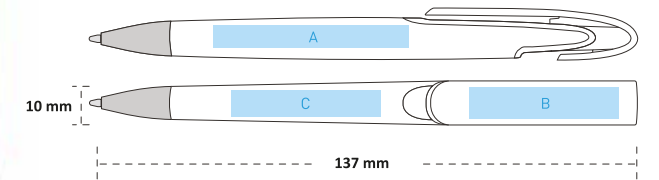

► 10550

Plastik Tükenmez Kalem

- Basmalı Tükenmez Kalem
- 1.0 mm Mavi Mürekkep
- 30.000 Adet Üzeri Özel Pantone Renkler

*Favori
Renginiz Hangisi?*

PAKETLEME BİLGİLERİ

- 📦 Koli İçi Adet : 2.000
- 📦 İç Paket Adet : 100
- 📦 Koli Ölçüleri : 53x34x32 cm
- 📦 Koli Ağırlığı : 22.5 Kg.