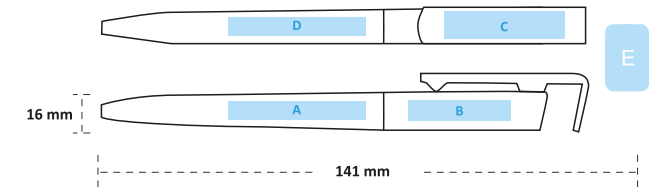

PAKETLEME BİLGİLERİ

- 📦 Koli İçi Adet : 2.000
- 📦 İç Paket Adet : 100
- 📦 Koli Ölçüleri : 53x34x32 cm
- 📦 Koli Ağırlığı : 18.45 Kg.

Yeni Ürün