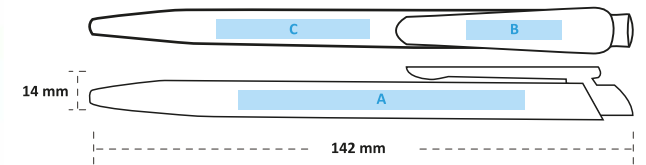

*Favori
Renginizi Hangisi?*

PAKETLEME BİLGİLERİ

📦 Koli İçi Adet : 2.000

📦 İç Paket Adet : 100

📦 Koli Ölçüleri : 52x27x31 cm

📦 Koli Ağırlığı : 15.5 Kg.

Yeni Ürün

BASKI ÖLÇÜLERİ