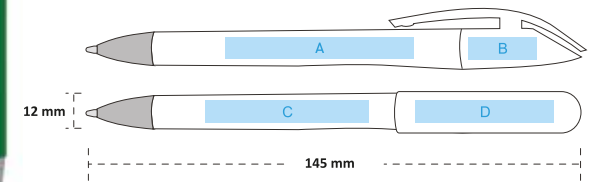

*Favori
Renginiz Hangisi?*

PAKETLEME BİLGİLERİ

📦 Koli İçi Adet : 2.000

📦 İç Paket Adet : 100

📦 Koli Ölçüleri : 53x34x32 cm

📦 Koli Ağırlığı : 20 Kg.

BASKI ÖLÇÜLERİ

- A : 7x55mm Uv & Tampon Baskı ► C : 7x50mm Tampon Baskı
► B : 7x25mm Tampon Baskı ► D : 6x30mm Tampon Baskı