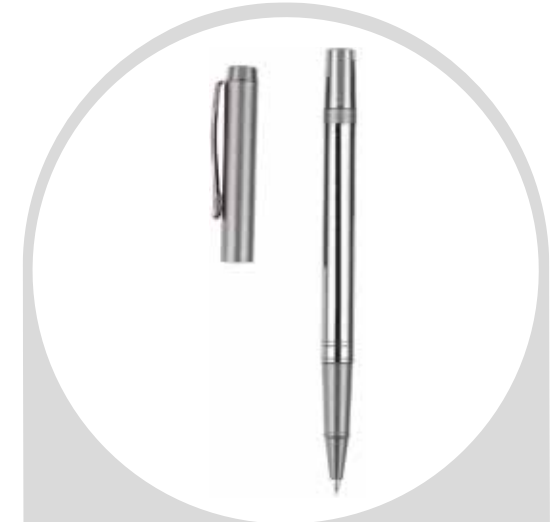

► **17510**
Metal Roller Kalemler

- Mavi Refil
- Lazer Baskıya Uygun