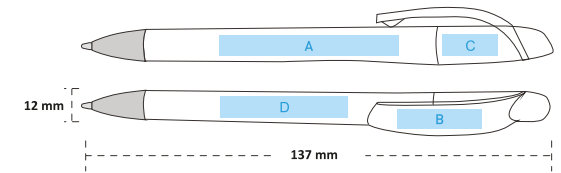

BASKI ÖLÇÜLERİ

- A : 7x55mm Uv & Tampon Baskı
- B : 6x25mm Uv & Tampon Baskı
- C : 7x15mm Tampon Baskı
- D : 7x45mm Uv & Tampon Baskı