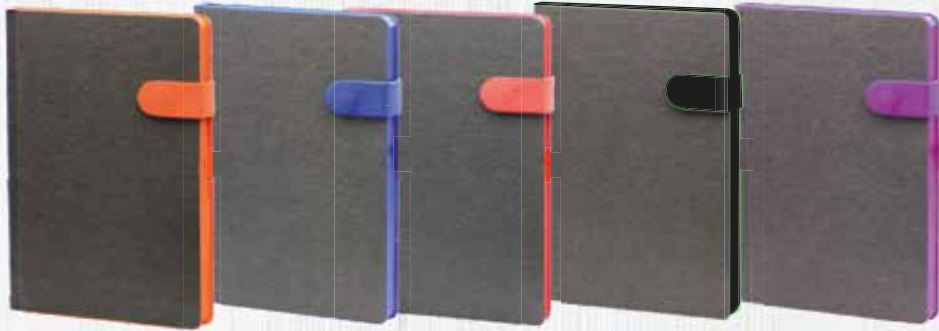

► 24320

Tarihsiz Defter

- Ebat: 15x21 cm
- Termo Deri Kapak
- Kareli Yaprak
- 224 Sayfa / 112 Yaprak
- 80 gr. Ivory Kağıt
- Sayfa Kenarı Boyalı
- Sıcak Baskı , Uv Baskı

24250 ◀

Tarihsiz Defter

- Ebat: 15x21 cm ◀
- Termo Deri Kapak ◀
- 70 gr. Ivory Kağıt ◀
- 192 Sayfa / 96 Yaprak ◀
- Sayfa Kenarı Boyalı ◀
- Sıcak Baskı , Uv Baskı ◀