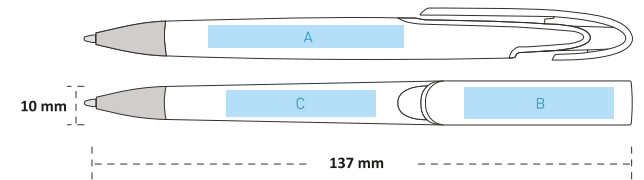

*Favori
Renginiz Hangisi?*

PAKETLEME BİLGİLERİ

📦 Koli İçi Adet : 2.000

📦 İç Paket Adet : 100

📦 Koli Ölçüleri : 53x34x32 cm

📦 Koli Ağırlığı : 22.5 Kg.

BASKI ÖLÇÜLERİ

- A : 7x55mm Uv & Tampon Baskı ► B : 7x35mm Uv & Tampon Baskı
► C : 7x45mm Tampon Baskı