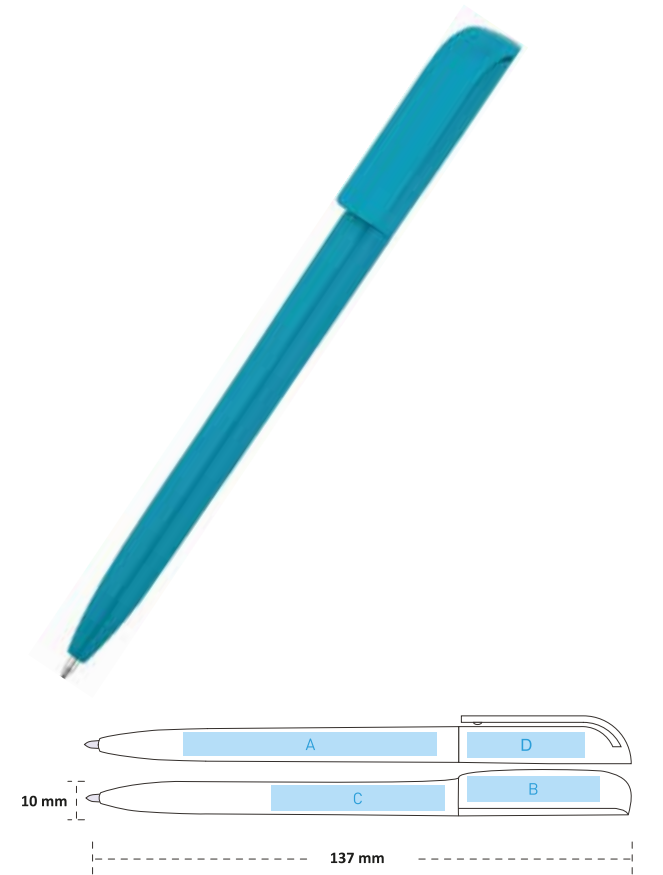

BASKI ÖLÇÜLERİ

1. A : 6x55mm Uv & Tampon Baskı ► C : 6x50mm Uv & Tampon Baskı
   ► B : 6x30mm Uv & Tampon Baskı ► D : 6x30mm Uv & Tampon Baskı