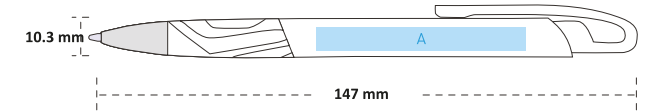

BASKI ÖLÇÜLERİ

► A : 6x55mm Uv & Tampon Baskı