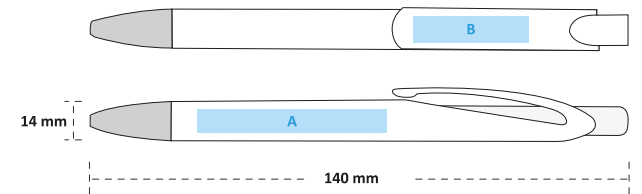

PAKETLEME BİLGİLERİ

📦 Koli İçi Adet : 2.000

📦 İç Paket Adet : 100

📦 Koli Ölçüleri : 53x34x32 cm

📦 Koli Ağırlığı : 17 Kg.

Yeni Ürün