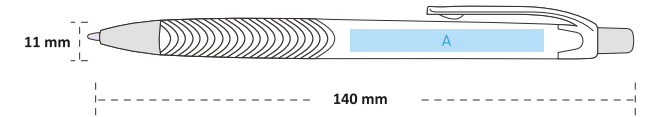

BASKI ÖLÇÜLERİ

► A : 6x55mm Uv & Tampon Baskı