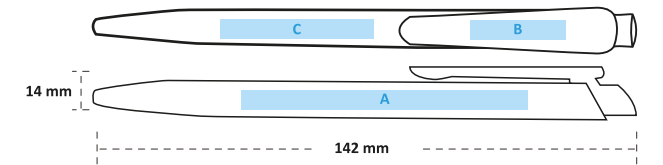

*Favori
Renginiz Hangisi?*

Yeni Ürün

PAKETLEME BİLGİLERİ

- 📦 Koli İçi Adet : 2.000
- 📦 İç Paket Adet : 100
- 📦 Koli Ölçüleri : 52x27x31 cm
- 📦 Koli Ağırlığı : 15.5 Kg.

BASKI ÖLÇÜLERİ

- A : 5x75mm Uv & Tampon Baskı
- B : 5x25mm Uv & Tampon Baskı
- C : 5x40mm Tampon Baskı