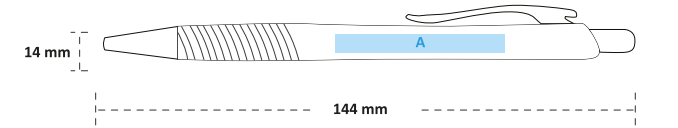

*Favori
Renginiz Hangisi?*

PAKETLEME BİLGİLERİ

📦 Koli İçi Adet : 2.000

📦 İç Paket Adet : 100

📦 Koli Ölçüleri : 52x27x31 cm

📦 Koli Ağırlığı : 15.9 Kg.

Yeni Ürün

BASKI ÖLÇÜLERİ