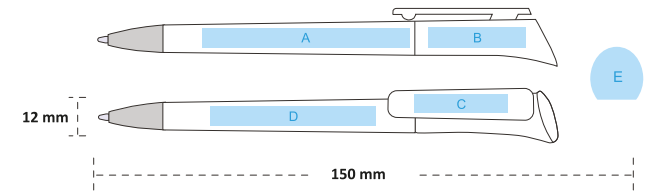

📦 Koli Ölçüleri : 52x27x31 cm

📦 Koli Ağırlığı : 12 Kg.

BASKI ÖLÇÜLERİ

- A : 7x55mm Uv & Tampon Baskı ► C : 7x30mm Uv & Tampon Baskı
► B : 7x28mm Tampon Baskı ► D : 7x45mm Tampon Baskı
► E : 14.7x14.7mm Domeks(Damla) Baskı