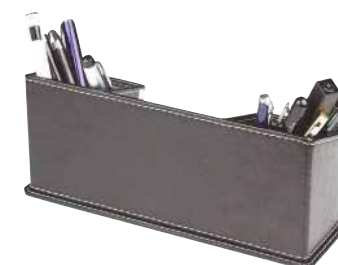

46300 ◀

Deri Masa Seti

Ebat : 28,5 x 10 x 8,5 cm ◀