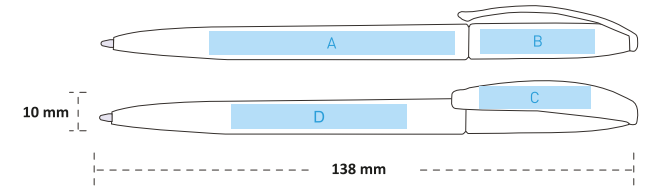

BASKI ÖLÇÜLERİ

1. A : 6x55mm Uv & Tampon Baskı ► C : 4,5x25mm Tampon Baskı
   ► B : 6x30mm Uv & Tampon Baskı ► D : 6x50mm Uv & Tampon Baskı