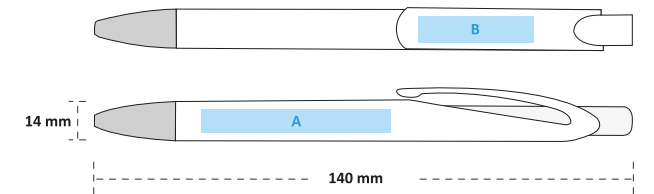

PAKETLEME BİLGİLERİ

- 📦 Koli İçi Adet : 2.000
- 📦 İç Paket Adet : 100
- 📦 Koli Ölçüleri : 53x34x32 cm
- 📦 Koli Ağırlığı : 17 Kg.

Yeni Ürün