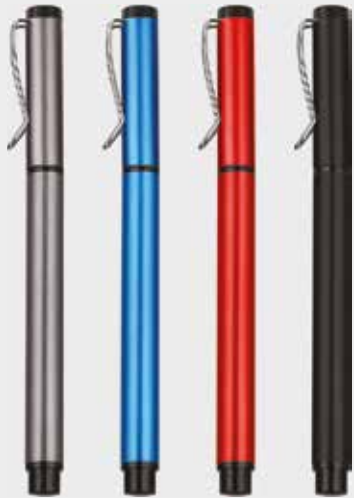

12670
Kalem Seti

- › Roller Kalem
- › Mavi Refil

12520
Kalem Seti

- › Tükenmez Kalem
- › Versatil Kalem
- › Mavi Refil