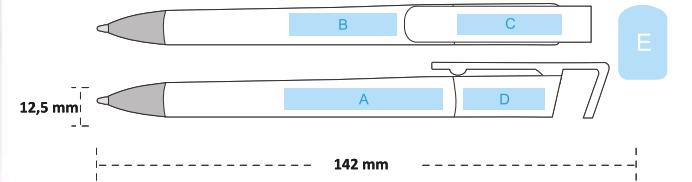

PAKETLEME BİLGİLERİ

- 📦 Koli İçi Adet : 2.000
- 📦 İç Paket Adet : 100
- 📦 Koli Ölçüleri : 53x34x32 cm
- 📦 Koli Ağırlığı : 18.3 Kg.

BASKI ÖLÇÜLERİ

- A : 7x55mm Uv & Tampon Baskı
- B : 7x30mm Tampon Baskı
- C : 6x30mm Uv & Tampon Baskı
- D : 7x15mm Tampon Baskı
- E : 8.8x13.5mm Domeks(Damla) Baskı