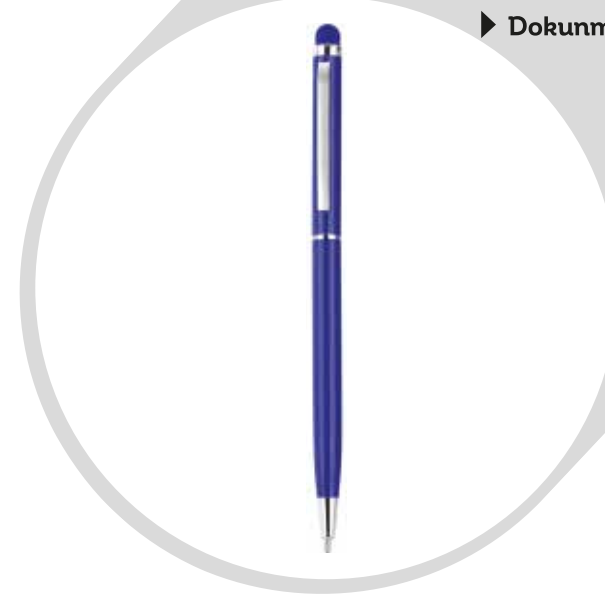

► **16660**
Metal Tükenmez Kalemler

- Mat Gövde
- Mavi Refil
- Renkli Lazer Baskı

► **16700**
Metal Tükenmez Kalemler

- Çevirmeli Mekanizma
- Mavi Refil
- Dokunmatik Ekran Aparatı

► **11420**
Metal Tükenmez Kalemler