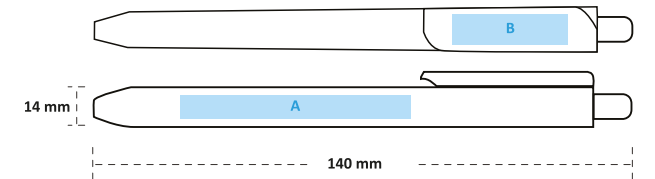

*Favori
Renginizi Hangisi?*

Yeni Ürün

PAKETLEME BİLGİLERİ

- 📦 Koli İçi Adet : 2.000
- 📦 İç Paket Adet : 100
- 📦 Koli Ölçüleri : 53x34x32 cm
- 📦 Koli Ağırlığı : 18.65 Kg.

BASKI ÖLÇÜLERİ

► A : 6x60mm Uv & Tampon Baskı ► B : 8x30mm Uv & Tampon Baskı