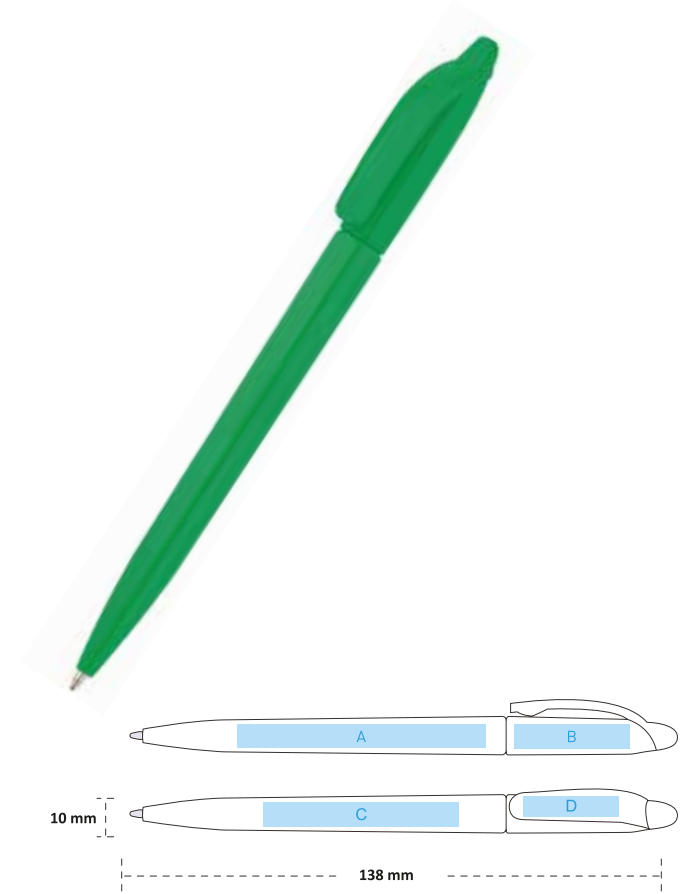

*Favori
Renginiz Hangisi?*

PAKETLEME BİLGİLERİ

📦 Koli İçi Adet : 2.000

📦 İç Paket Adet : 100

📦 Koli Ölçüleri : 53x27x31 cm

📦 Koli Ağırlığı : 15.5 Kg.

BASKI ÖLÇÜLERİ

- A : 6x55mm Uv & Tampon Baskı ► C : 6x50mm Uv & Tampon Baskı
► B : 6x30mm Uv & Tampon Baskı ► D : 4.5x20mm Uv & Tampon Baskı