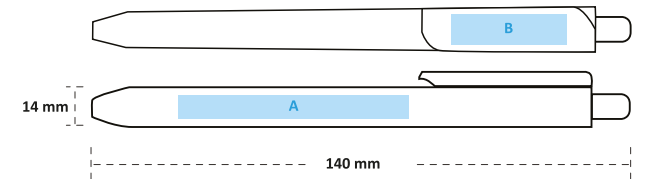

📦 Koli Ölçüleri : 53x34x32 cm

📦 Koli Ağırlığı : 18.65 Kg.

Yeni Ürün

BASKI ÖLÇÜLERİ

► A : 6x60mm Uv & Tampon Baskı ► B : 8x30mm Uv & Tampon Baskı

► 10620

Plastik Tükenmez Kalem

- Basmalı Tükenmez Kalem
- 1.0 mm Mavi Mürekkep
- 30.000 Adet Üzeri Özel Pantone Renkler