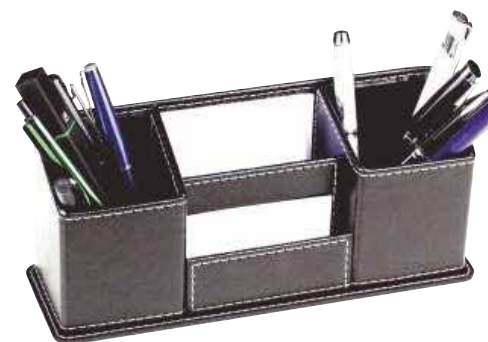

64300 ◀
Moni Siboplu Taşlı Çakmak

Uv , Tampon Baskıya Uygun ◀

64580 ◀
Koko Mini Manyetolu Çakmak

Uv , Tampon Baskıya Uygun ◀

▶ 46200

Deri Masa Seti

▶ Ebat : 28,5 x 10,5 x 11 cm

46300 ◀